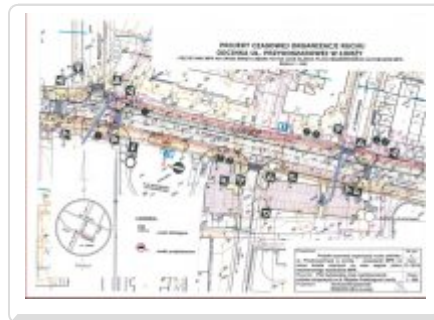

dniu 1 listopada.

(Mapy w załącznikach - źródło Urząd Miasta w Łomży)

PLIKI DO POBRANIA

597.59 KB

1.5 MB

Ocena: 0/5 (0)

[Tweetnij](#)